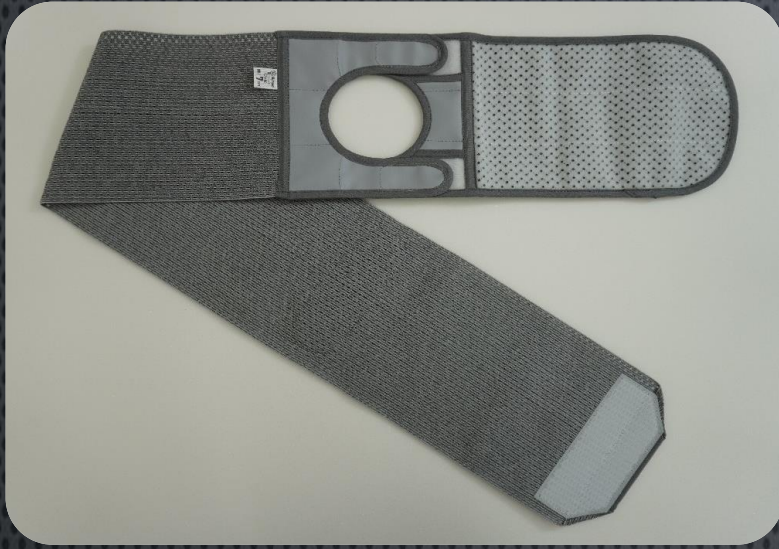

# 備長炭メッシュストーマベルトB3050

メッシュストーマベルトの備長炭タイプが新登場！

特徴

★開口部が上下開きで装着が簡単！

★備長炭素材を使用！

★開口9cmのベルトが定番品として初登場！

・ベルト裏面一部分に肌当たりの良い備長炭入りニット生地を使用

・開口サイズ6/7/8cmのベルト  
・ベルト幅は13cm

・開口サイズ9cmのベルト  
・ベルト幅は16cm

品質	レーヨン ポリエステル ポリウレタン 綿 その他	
参考適応サイズ	S (70~85cm) M(85~105cm) L (105~120cm)	
ベルト幅	13 cm	16 cm
開口サイズ	6 / 7 / 8 cm	9 cm
価格	9,350 円 (税込)	9,900 円 (税込)

面板は**ソフト・レギュラー・ハード**と3タイプがあります  
※ソフト・ハードは受注生産となります (ハードは+1650円税込)